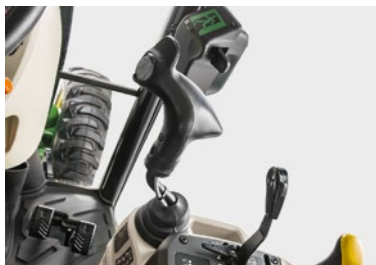

Cenníková cena:

~~58.962,- €~~

AKCIOVÁ CENA:

45.990,- €

klimatizovaná, vyhrievaná,
komfortná kabína

JOYSTICK SO SPÍNAČOM TRETEJ FUNKCIE V ZÁKLADNEJ VÝBAVE

Umožňuje ovládanie vpredu alebo uprostred neseného príslušenstva pomocou integrovanej tretej funkcie, čo je ideálne pri práci s náradím, ako je multifunkčná lyžica na čelnom nakladači.